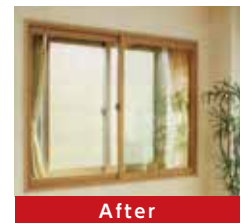

※取付費別途です

Before

After

いまある窓
アルミフレーム

樹脂フレーム

内窓仕様

ガラス：Low-E 複層ガラス

内側に熱の伝わりを抑える
Low-E 金属膜を
コーティング

ガラスとガラスの
間には空気

暑い夏も過ごしやすい!

家の中がぽかぽかに!

防音性もすごい!

「内窓+日よけ」で日射熱をカット。
冷房効果も高まります。

内窓をつけると断熱性が高まり、
冷たい外気の影響を受けにくくなります。

外からの音を15dB低減。
騒音が半分以下に聞こえる※遮音効果です。
※人間の耳は、10dB下がれば、音が約半分減ったように感じると言われています。

株式会社四釜サッシセンター