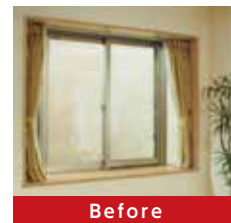

※取付費別途です

Before

After

いまある窓
アルミフレーム

樹脂フレーム

内窓仕様

ガラス：Low-E 複層ガラス

内側に熱の伝わりを抑える
Low-E 金属膜を
コーティング

ガラスとガラスの
間には空気

暑い夏も過ごしやすい!

家の中がぽかぽかに!

防音性もすごい!

「内窓+日よけ」で日射熱をカット。
冷房効果も高まります。

内窓をつけると断熱性が高まり、
冷たい外気の影響を受けにくくなります。

外からの音を15dB低減。
騒音が半分以下に聞こえる※遮音効果です。
※人間の耳は、10dB下がれば、音が約半分減ったように感じると言われています。

株式会社四釜サッシセンター